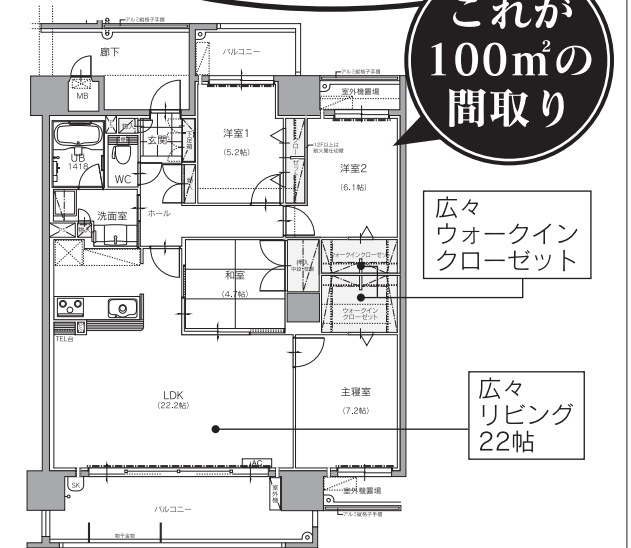

# 4LDKマンションオープンハウス

サンパーク鉄王最大の4LDK!!

自由見学会  
開催!!

ハズレなし  
ラッキーキャンペーン  
開催!!

サンパーク鉄王 スピナまで徒歩1分!!

広々22帖のLDK!!

物件金額  
**2,240**万円  
月々 **65,607**円  
ボーナス払い0円

※2,240万円借入の場合 35年返済 福岡銀行 変動金利1.225%